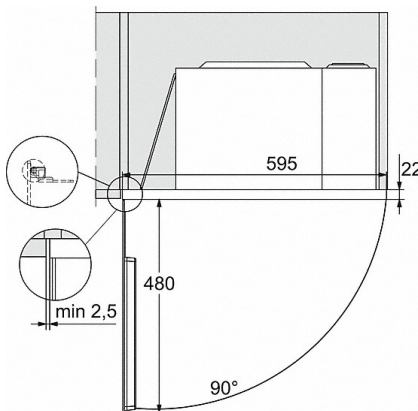

## M 2234 SC

Mikrovågsugn för inbyggnad med sidliggande sensormanövrering för en bekväm hantering.

M223xSC, skiss

- 1) Vy framifrån
- 2) Nätanslutningskabel, L = 1 600 mm
- 3) Ingen anslutning i detta område

M223xSC, skiss

- 1) Vy framifrån
- 2) Nätanslutningskabel, L = 1 600 mm
- 3) Ingen anslutning i detta område