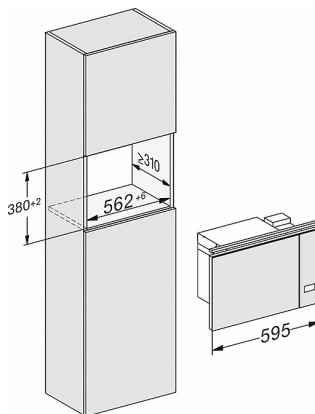

M 2234 SC

Mikrovågsugn för inbyggnad
med sidoliggande sensormanövrering för en bekväm hantering.