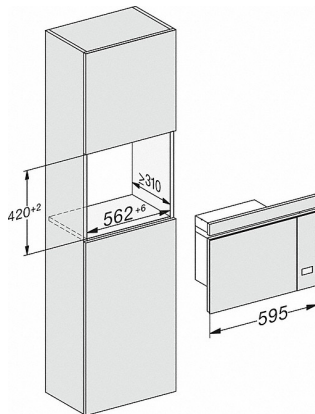

M 2234 SC

Mikrovågsugn för inbyggnad
med sidoliggande sensormanövrering för en bekväm hantering.