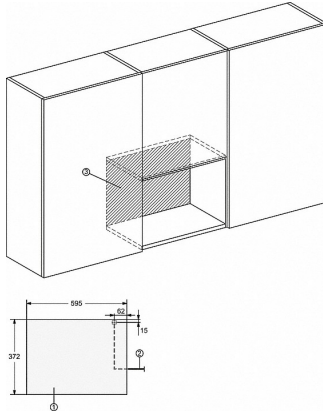

EAN: 4002516113546 / Materialnummer: 11100550

<b>Konstruktion och design</b>	
Mikrovågsugn	•
SideControl	•
Färg på produkten	Briljantvit
<b>Några fördelar</b>	
Varmhållning	•
Kvartsgrill	•
<b>Ugnsfunktioner</b>	
Automatikprogram	•
Grill	•
Enbart mikrovågsfunktion	•
<b>Användarkomfort</b>	
Display	EasySensor
Tidsfunktioner	•
Tidsvisning	•
Timer	•
Programmering av tillagningstid	•
Snabbknapp mikro	•
Individuella inställningar	•
<b>Effektivitet och hållbarhet</b>	
Nattavstängning	•
<b>Säkerhet</b>	
Kylsystemet håller fronten sval	•
Driftspärr	•
Säkerhetsavstängning	•
Luckvarning	•
<b>Tekniska data</b>	
Ugnsutrymme i liter	17
Luckstopp	vänster
Belysning i tillagningsutrymmet	1 LED-spotlight
Ugnsutrymmets höjd i cm	20,2
Den roterande tallrikens diameter i cm	27,2
Mikrovågseffektnivåer i W	80/150/300/450/600/800
Maximal mikrovågseffekt i W	800
Bredd i mm	595
Höjd i mm	372
Djup i mm	310
Vikt i kg	14,4
Ventilation oberoende av nisch	•
Total anslutningseffekt kW	1,3
Spänning V	220-240
Frekvens i Hz	50
Fasantal	1
Säkring A	10
Anslutningskabel med stickpropp	•
Längd anslutningskabel, m	1,6
<b>Medföljande tillbehör</b>	
Grillgaller	1
Gourmetplatta	1

## M 2234 SC

Mikrovågsugn för inbyggnad med sidliggande sensormanövrering för en bekväm hantering.

M223xSC, skiss

- 1) Vy framifrån
- 2) Nätanslutningskabel, L = 1 600 mm
- 3) Ingen anslutning i detta område

M223xSC, skiss

- 1) Vy framifrån
- 2) Nätanslutningskabel, L = 1 600 mm
- 3) Ingen anslutning i detta område