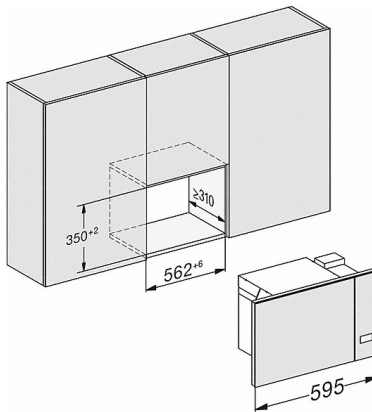

## M 2234 SC

Mikrovågsugn för inbyggnad med sidliggande sensormanövrering för en bekväm hantering.

M223xSC, skiss

- 1) Vy framifrån
- 2) Nätanslutningskabel, L = 1 600 mm
- 3) Ingen anslutning i detta område

M223xSC, skiss

- 1) Vy framifrån
- 2) Nätanslutningskabel, L = 1 600 mm
- 3) Ingen anslutning i detta område