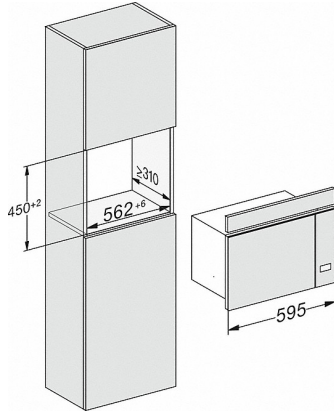

M 2234 SC

Mikrovågsugn för inbyggnad
med sidoliggande sensormanövrering för en bekväm hantering.