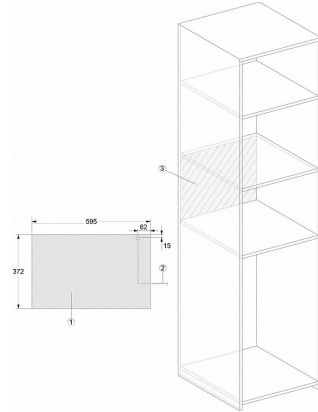

## M 2234 SC

Mikrovågsugn för inbyggnad med sidliggande sensormanövrering för en bekväm hantering.

M223xSC, skiss

- 1) Vy framifrån
- 2) Nätanslutningskabel, L = 1 600 mm
- 3) Ingen anslutning i detta område

M223xSC, skiss

- 1) Vy framifrån
- 2) Nätanslutningskabel, L = 1 600 mm
- 3) Ingen anslutning i detta område