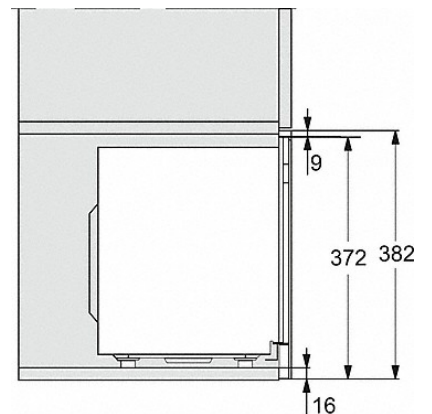

M 2234 SC

Mikrovågsugn för inbyggnad
med sidoliggande sensormanövrering för en bekväm hantering.