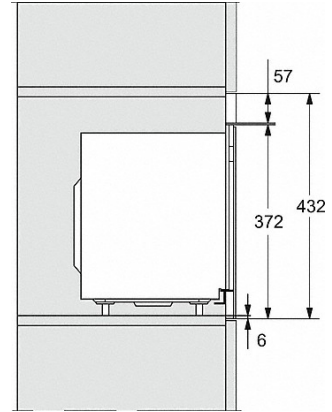

M 2234 SC

Mikrovågsugn för inbyggnad
med sidoliggande sensormanövrering för en bekväm hantering.