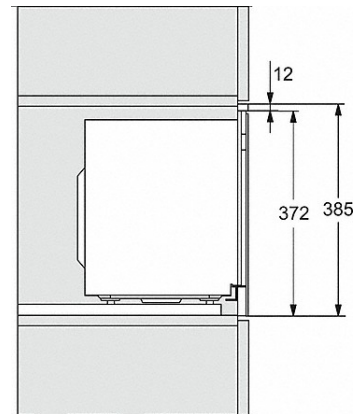

M 2234 SC

Mikrovågsugn för inbyggnad
med sidoliggande sensormanövrering för en bekväm hantering.