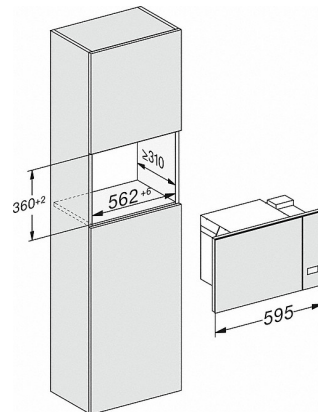

## M 2234 SC

Mikrovågsugn för inbyggnad med sidliggande sensormanövrering för en bekväm hantering.

M223xSC, skiss

- 1) Vy framifrån
- 2) Nätanslutningskabel, L = 1 600 mm
- 3) Ingen anslutning i detta område

M223xSC, skiss

- 1) Vy framifrån
- 2) Nätanslutningskabel, L = 1 600 mm
- 3) Ingen anslutning i detta område