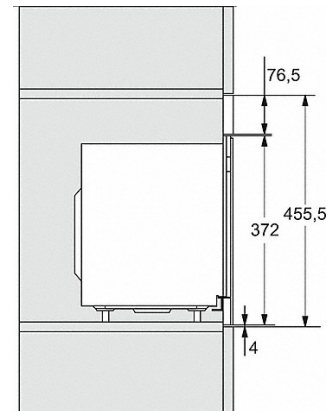

## M 2234 SC

Mikrovågsugn för inbyggnad med sidliggande sensormanövrering för en bekväm hantering.

M223xSC, skiss

- 1) Vy framifrån
- 2) Nätanslutningskabel, L = 1 600 mm
- 3) Ingen anslutning i detta område

M223xSC, skiss

- 1) Vy framifrån
- 2) Nätanslutningskabel, L = 1 600 mm
- 3) Ingen anslutning i detta område